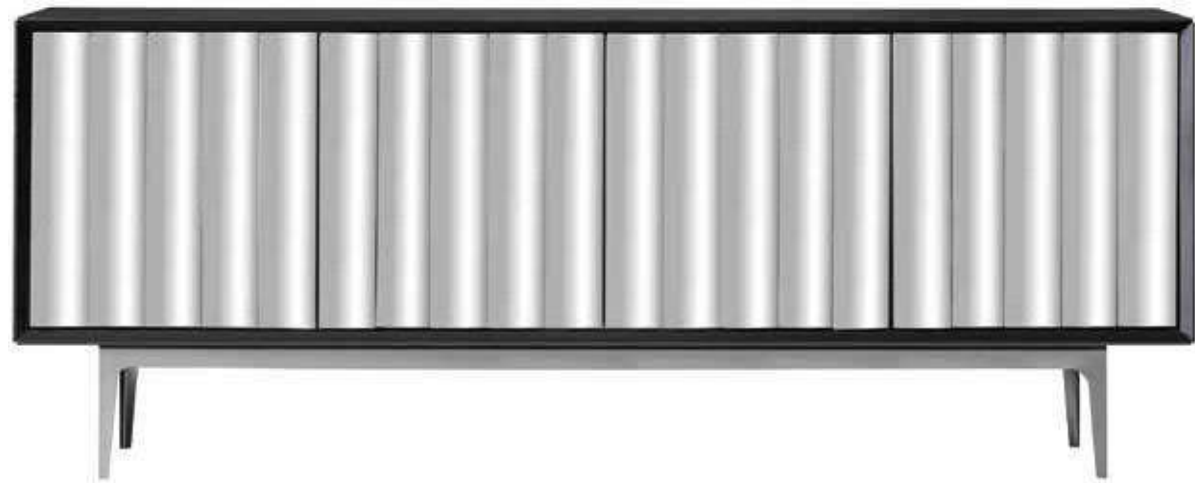

LUCCA COLLECTION
// dining room
Kod / Renk • 2075 / Siyah-Füme
Code / Colour • 2075 / Black-Smoky Color

casamia
by Pianno-Vukka