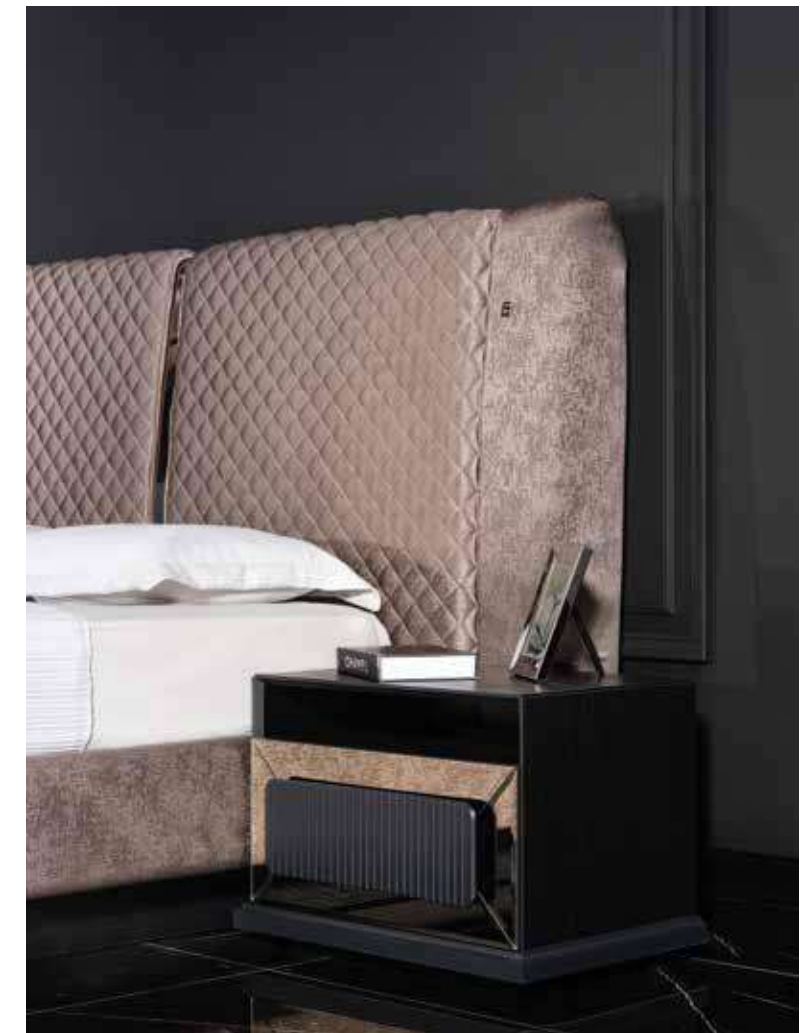

// sofa set

Kod / Renk • 6050 / Siyah
Code / Colour • 6050 / Black

casamia
by PIANO-VUKKA

LION COLLECTION
bedroom

LION COLLECTION

// bedroom

Kod / Renk • 1050 / Siyah
Code / Colour • 1050 / Black

casamia
by Pianno-Vukka