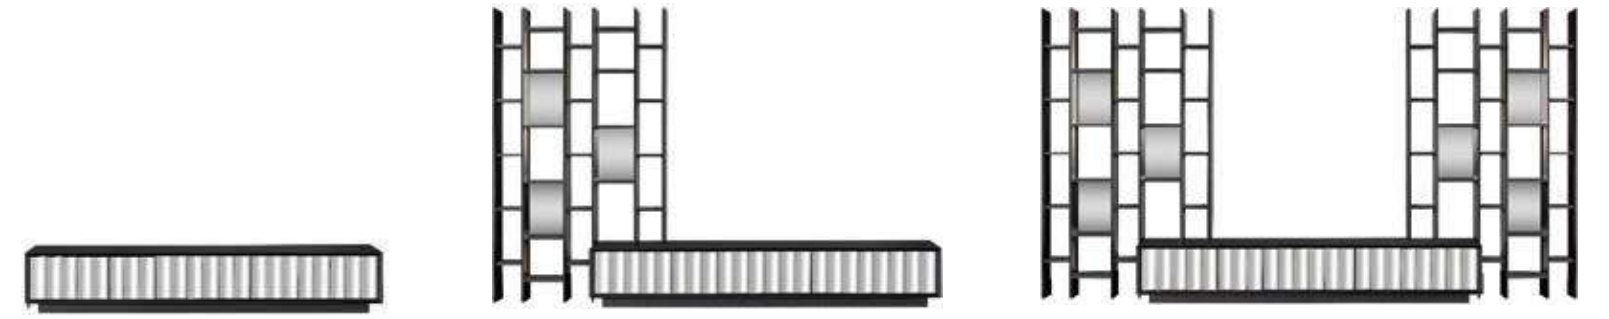

Code / Colour • 5075 / Black-Smoky Color

PERFECT

RELAXING MOMENTS

LUCCA COLLECTION
sofa set

LUCCA COLLECTION

// sofa set

Kod • 6075 Code • 6075

casamia