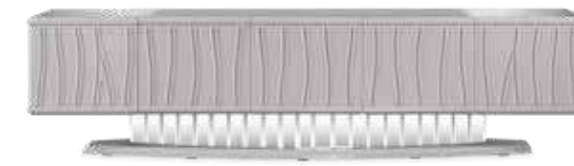

casamia
by Pianno-Vukka

NOVA COLLECTION

//sofa set

NOVA COLLECTION

// sofa set

Kod • 6035 Code • 6035

PURE
MODERN
DESIGN

NOVA COLLECTION
// bedroom