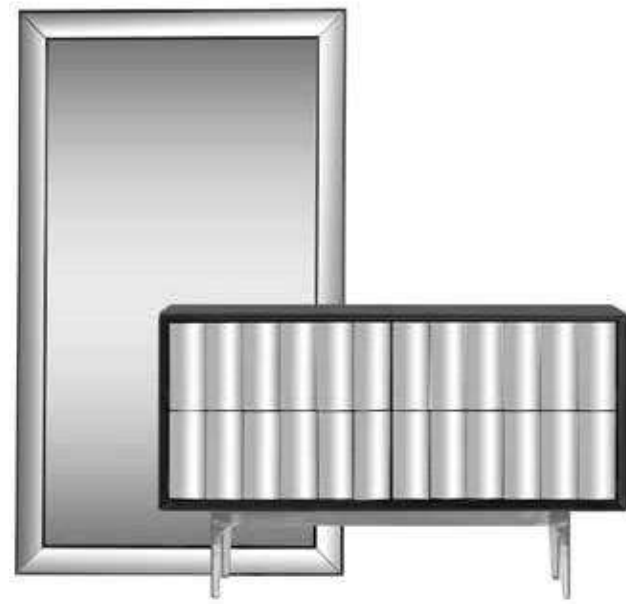

//corner set

Kod • 6076 Code • 6076

LUCCA COLLECTION
// bedroom

LUCCA COLLECTION
// bedroom
Kod / Renk • 1075 / Siyah-Füme
Code / Colour • 1075 / Black-Smoky Color

casamia
by Pianno-Vukka

VEGAS COLLECTION

dining room // wall unit // sofa set // bedroom