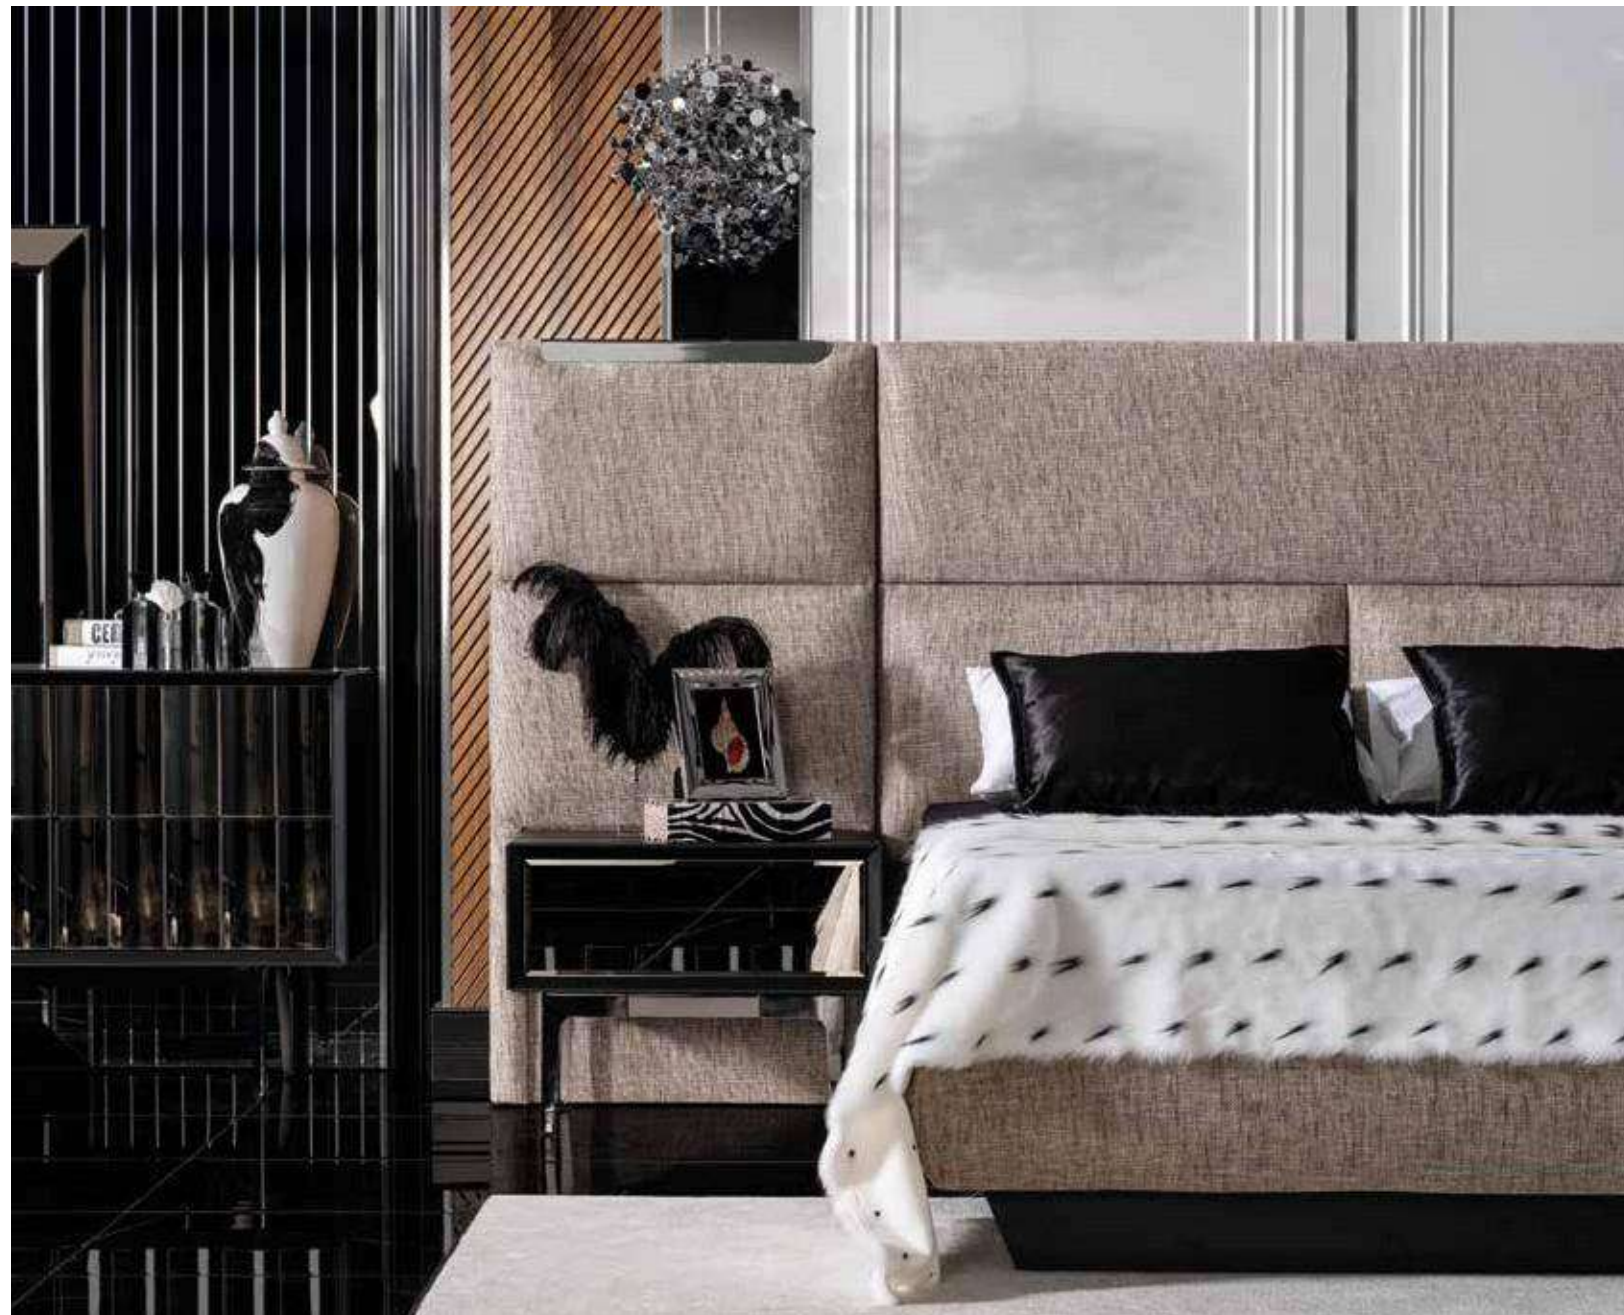

//corner set

Kod • 6076 Code • 6076

LUCCA COLLECTION
// bedroom

LUCCA COLLECTION
// bedroom
Kod / Renk • 1075 / Siyah-Füme
Code / Colour • 1075 / Black-Smoky Color

casamia
by Pianno-Vukka

VEGAS COLLECTION

dining room // wall unit // sofa set // bedroom