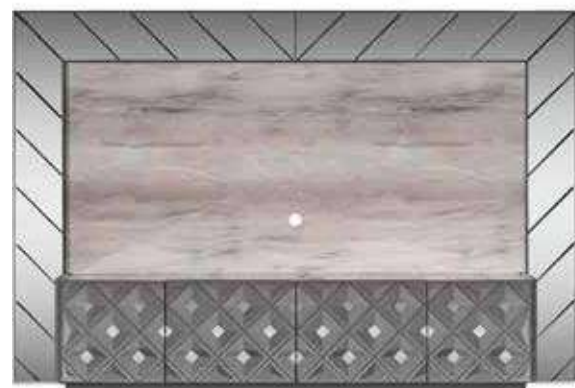

AREA
FASHION OF FURNITURE

VIONA COLLECTION

// dining room

Kod / Renk • 2056 / Gri - Krom
Code / Colour • 2056 / Grey - Chrome

casamia

by Pianno-Vukka

VIONA COLLECTION
// wall unit
Kod / Renk • 5056 / Gri - Krom
Code / Colour • 5056 / Grey - Chrome