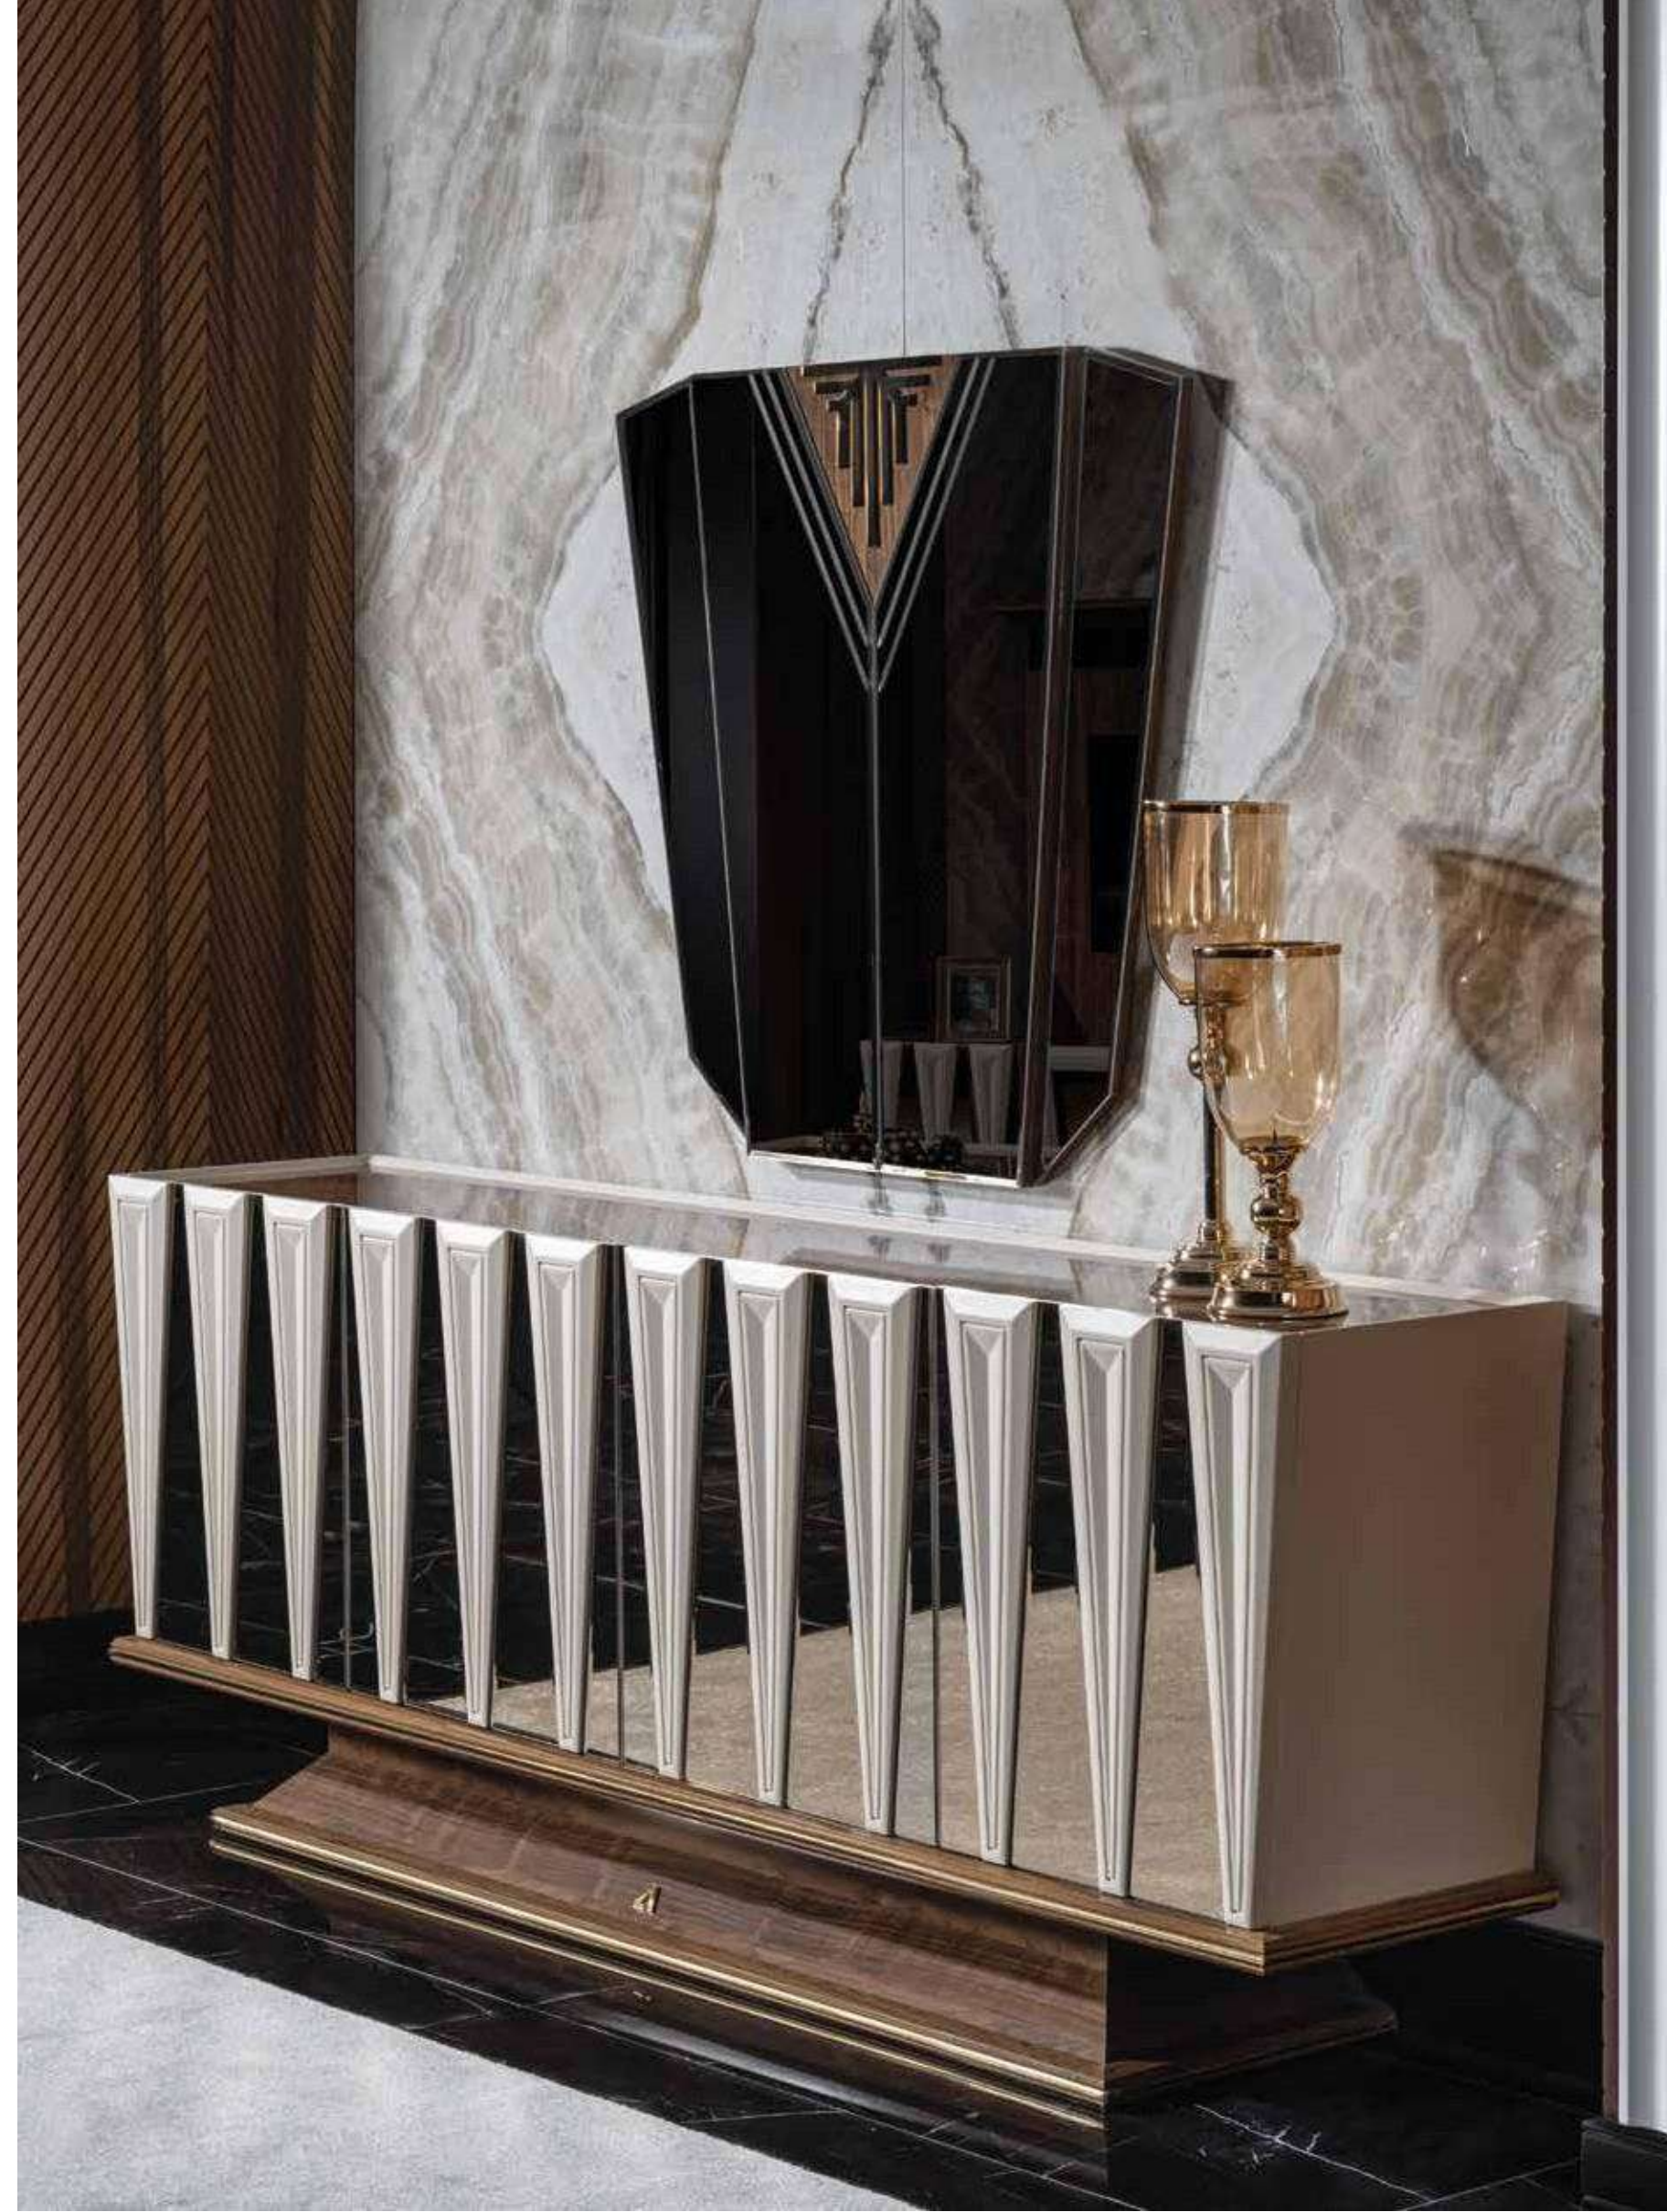

TOKYO COLLECTION

// dining room

Kod / Renk • 2040 / Pablo - Vizon Bej
Code / Colour • 2040 / Pablo - Vizon Beige