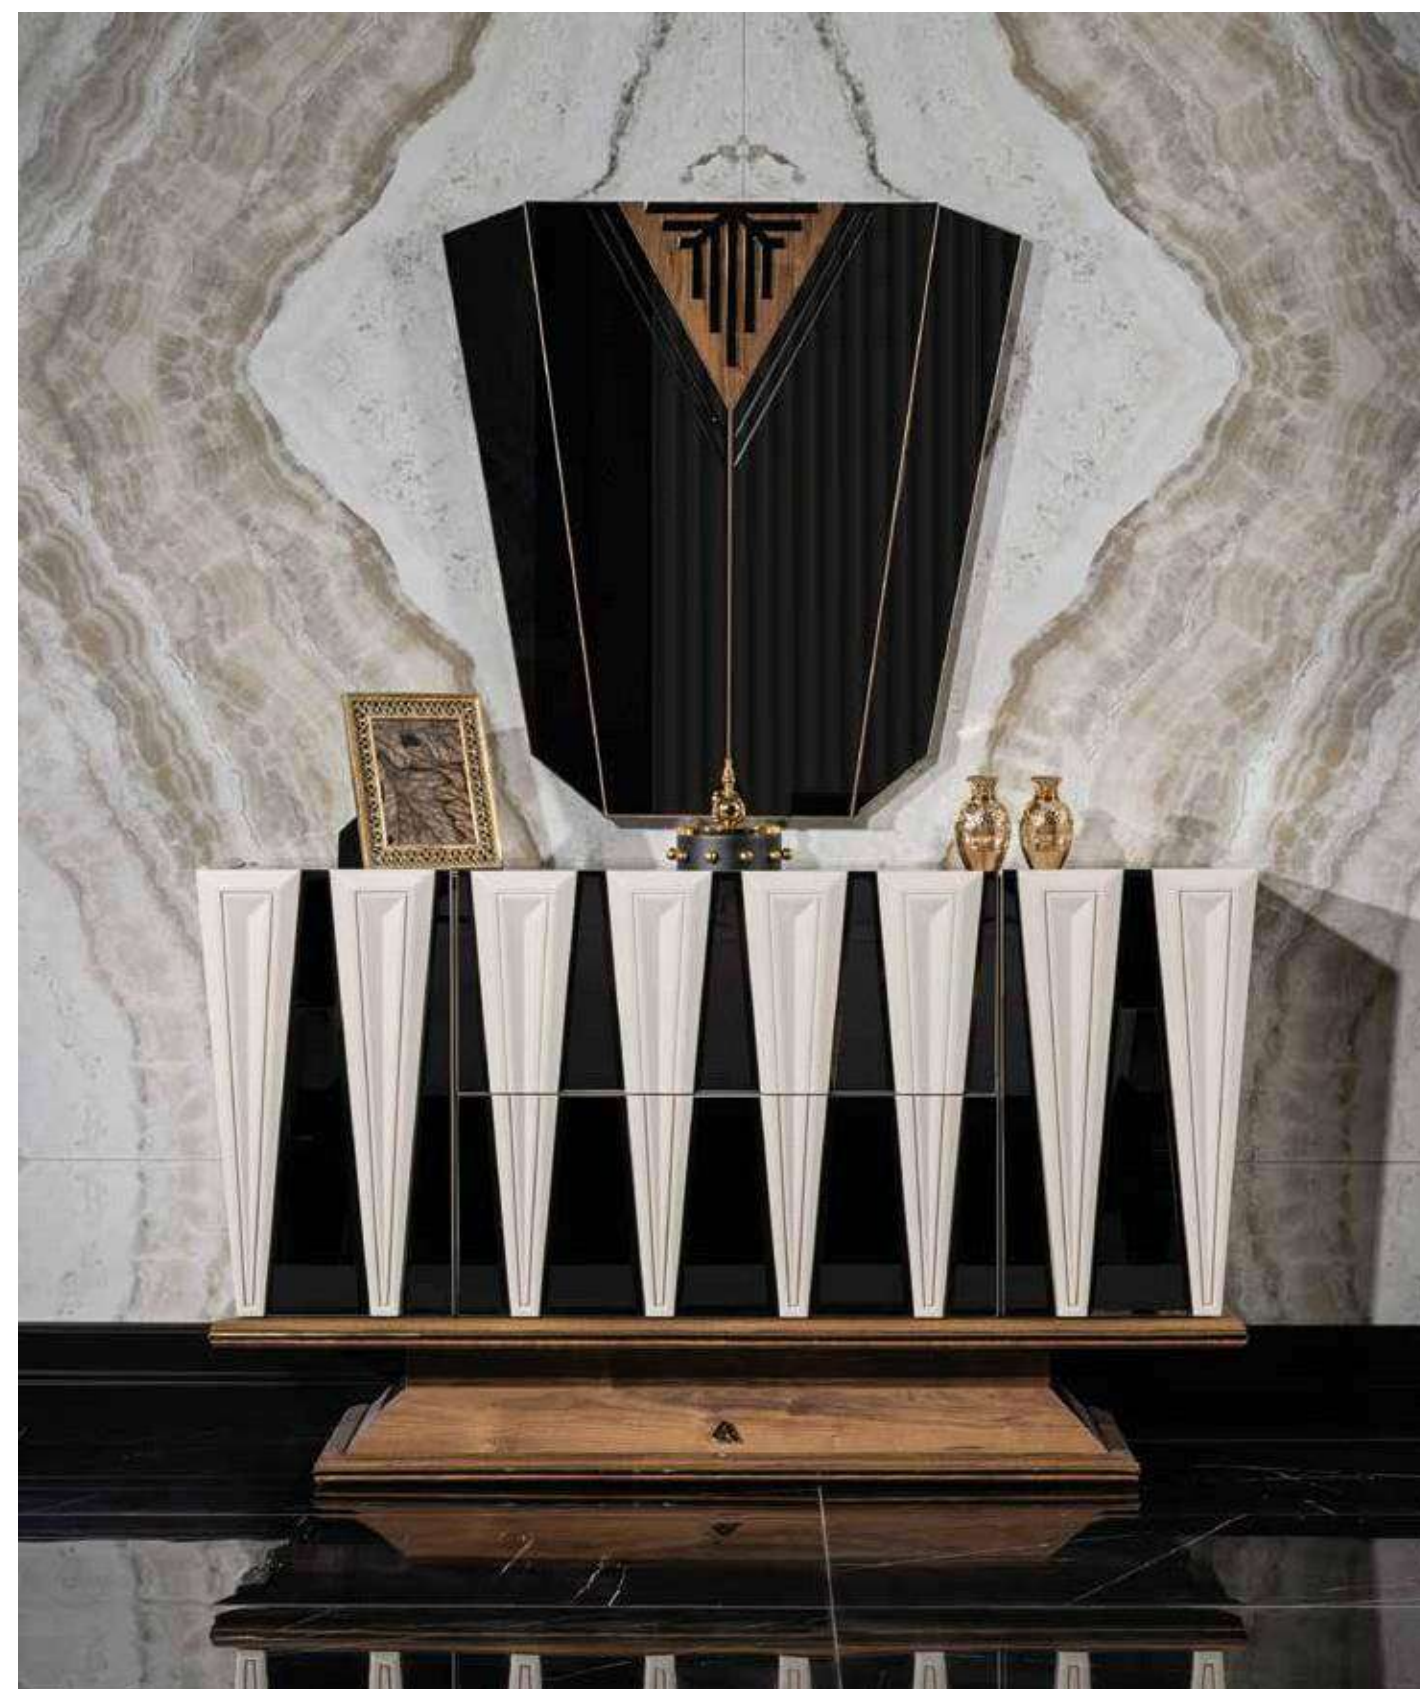

AESTHETICS ESSENTIAL

FORENZA

G/W: 47 D/D: 47 Y/H: 84

MONTELLA

G/W: 54 D/D: 65 Y/H: 83

LE MANS

G/W: 55 D/D: 53 Y/H: 82

SAN VITO